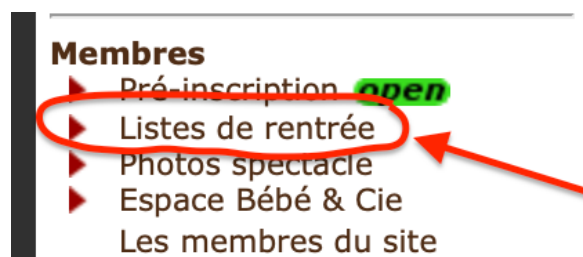

# PRÉ-INSCRIPTIONS RENTRÉE 2022....C'EST PARTI!

Sur la page d'accueil, consultez la nouvelle grille des cours...

- **Pour les adhérents de la précédente saison**, pensez à consulter les listes de répartition établies par nos professeurs avant de sélectionner la durée de votre cours.

Les enfants qui suivent le cours « jazz Initiation » auront le choix entre deux cours: soit le mardi, soit le mercredi. Vous donnerez votre choix en septembre, le jour des inscriptions.

- **Pour les nouveaux adhérents**: voici quelques points importants...