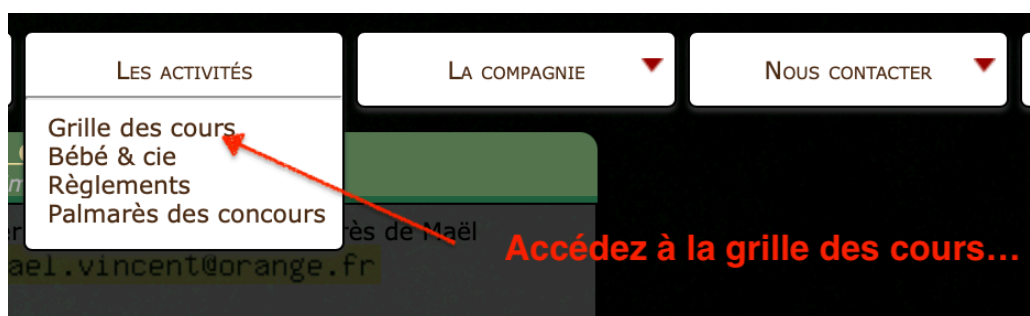

# PRÉ-INSCRIPTIONS RENTRÉE 2022....C'EST PARTI!

Sur la page d'accueil, consultez la nouvelle grille des cours...

- **Pour les adhérents de la précédente saison**, pensez à consulter les listes de répartition établies par nos professeurs avant de sélectionner la durée de votre cours.

Les enfants qui suivent le cours « jazz Initiation » auront le choix entre deux cours: soit le mardi, soit le mercredi. Vous donnerez votre choix en septembre, le jour des inscriptions.

- **Pour les nouveaux adhérents**: voici quelques points importants...